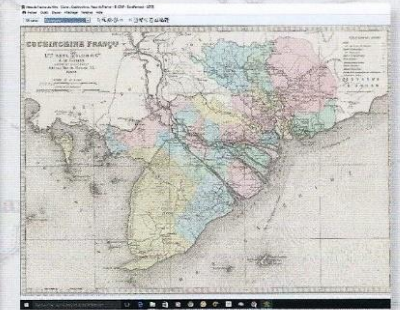

L'Atlas de la France & ses colonies au XIXème siècle

104 cartes dont :

- La carte de France
- 90 cartes départementales
- La carte d'Algérie
- 12 cartes des colonies.

Logiciel de visualisation et de localisation

- Affichage performant
- Recherche automatique d'une localité sur les cartes de la France métropolitaine
- Impression en couleur ou noir & blanc