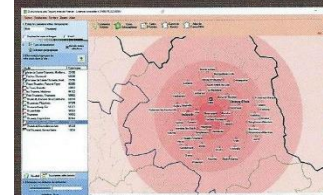

## L'Atlas de la France & ses colonies au XIX<sup>ème</sup> siècle

**104 cartes dont :**

- La carte de France
- 90 cartes départementales
- La carte d'Algérie
- 12 cartes des colonies.

**Logiciel de visualisation et de localisation**

- Affichage performant
- Recherche automatique d'une localité sur les cartes de la France métropolitaine
- Impression en couleur ou noir & blanc

## Collection de Cartes Anciennes

**105 cartes en haute définition :**

- 1 carte de France
- 32 cartes de régions
- 72 cartes de bailliages

Jean-Yves SALIOU

## Dictionnaire des Toponymes de France

Plus d'1,6 million de noms de lieux répertoriés

**Recherche et localisation de lieux en France**

Tapez le nom du toponyme, même partiellement, et localisez-le immédiatement sur la carte de France ! Vous pouvez afficher toutes les communes voisines dans un rayon donné.