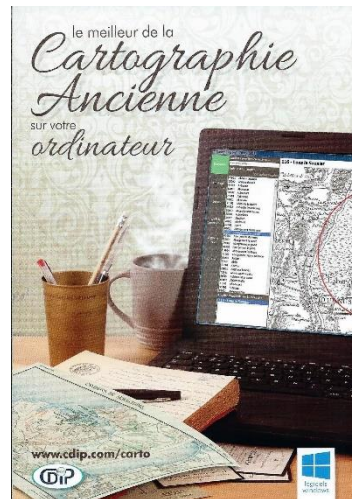

Jean-Yves SALIOU